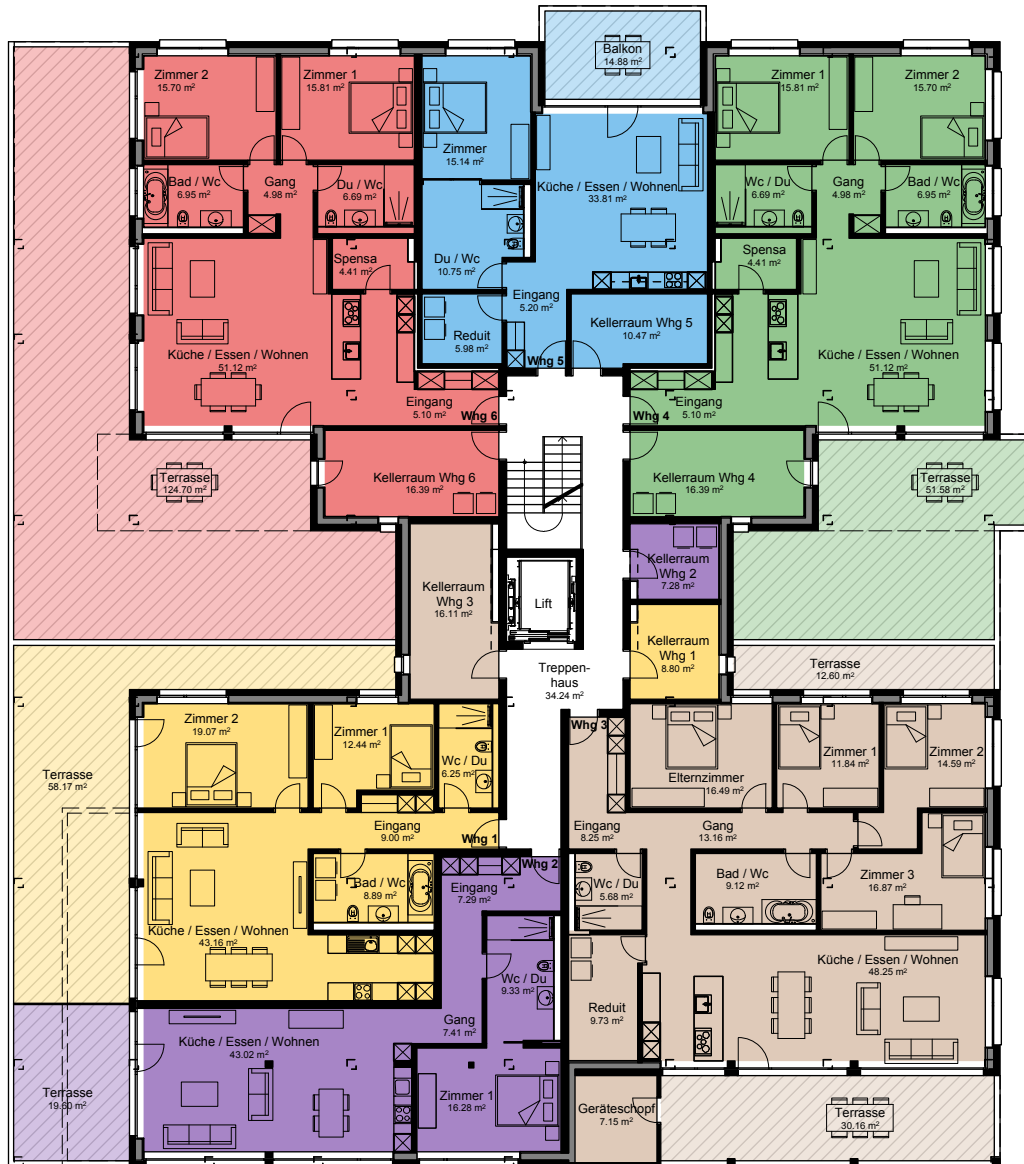

Grundriss 1. Obergeschoss

Whg.1.1	Whg 1.2	Whg 1.3	Whg 1.4	Whg 1.5	Whg 1.6
3 ¹ / ₂ Zimmer	2 ¹ / ₂ Zimmer	5 ¹ / ₂ Zimmer	3 ¹ / ₂ Zimmer	2 ¹ / ₂ Zimmer	3 ¹ / ₂ Zimmer
NF : 98.81 m ²	NF : 83.33 m ²	NF : 153.98 m ²	NF : 110.76 m ²	NF : 70.88 m ²	NF : 110.76 m ²
Keller: 8.80 m ²	Keller: 7.28 m ²	Keller/Geräteschopf: 23.26 m ²	Keller: 16.39 m ²	Keller: 10.47 m ²	Keller: 16.39 m ²
Terrasse: 58.17 m ²	Terrasse: 19.60 m ²	Terrassen: 42.76 m ²	Terrasse: 51.58 m ²	Balkon: 14.88 m ²	Terrasse: 124.70 m ²