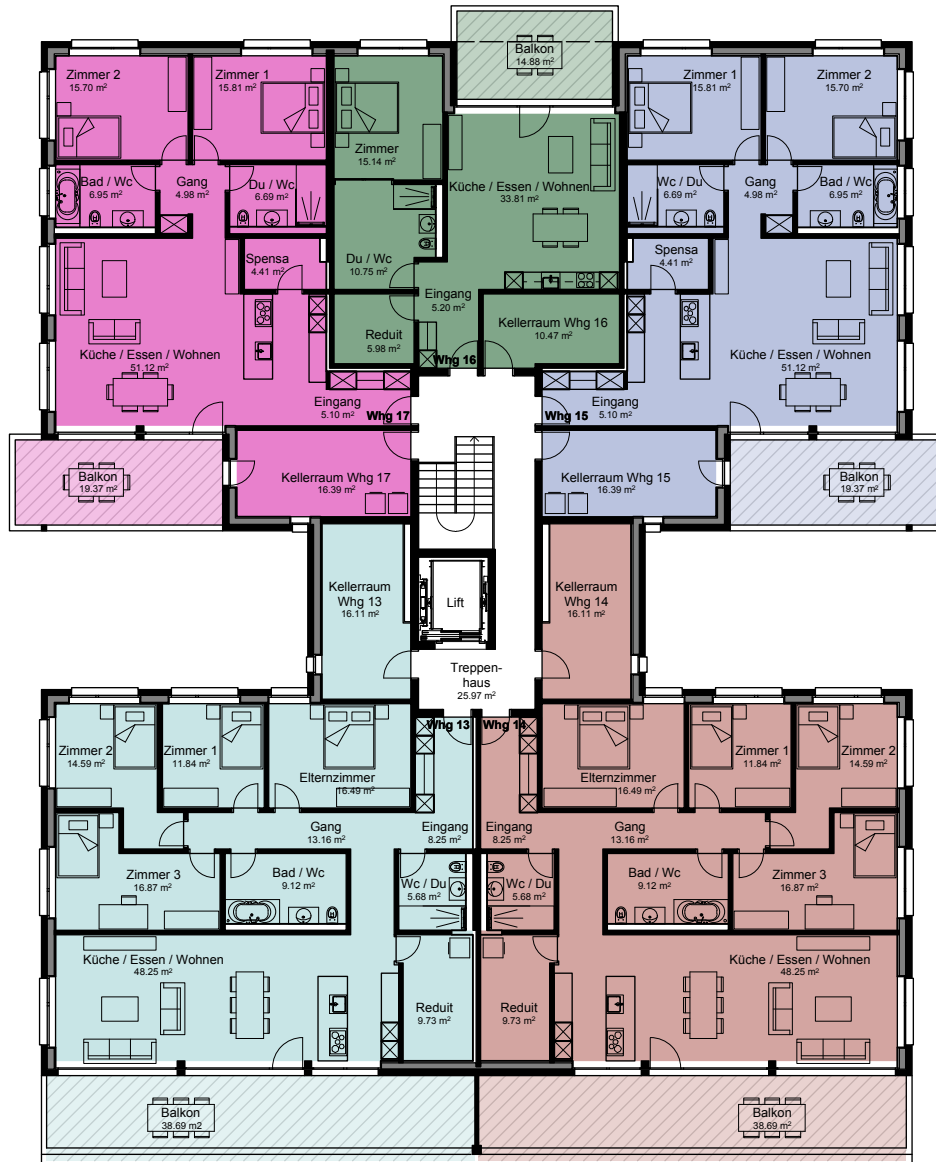

Grundriss Dachgeschoss

Whg 3.13 5^{1/2} Zimmer
 NF : 153.98 m²
 Keller: 16.11 m²
 Balkon: 38.69 m²

Whg 3.14 5^{1/2} Zimmer
 NF : 153.98 m²
 Keller: 16.11 m²
 Balkon: 38.69 m²

Whg 3.15 3^{1/2} Zimmer
 NF : 110.76 m²
 Keller: 16.39 m²
 Balkon: 19.37 m²

Whg 3.16 1^{1/2} Zimmer
 NF : 70.88 m²
 Keller: 10.47 m²
 Balkon: 14.88 m²

Whg 3.17 3^{1/2} Zimmer
 NF : 110.76 m²
 Keller: 16.39 m²
 Balkon: 19.37 m²

18. Juni 2019