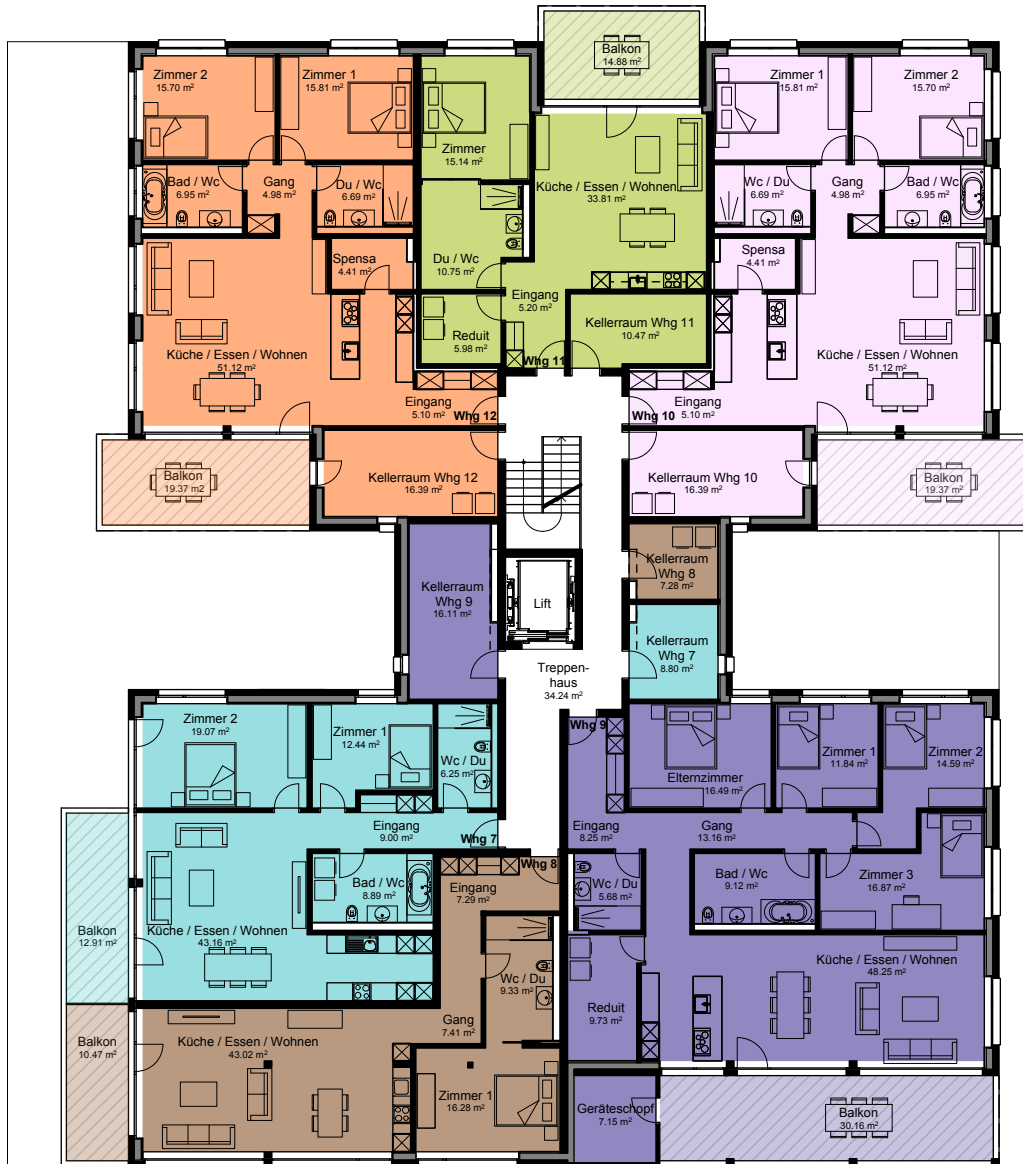

Grundriss 2. Obergeschoss

Whg 2.7 3¹/₂ Zimmer
 NF : 98.81 m²
 Keller: 8.80 m²
 Balkon: 12.91 m²

Whg 2.8 2¹/₂ Zimmer
 NF : 83.33 m²
 Keller: 7.28 m²
 Balkon: 10.47 m²

Whg 2.9 5¹/₂ Zimmer
 NF : 153.98 m²
 Keller/Geräteschopf: 23.26 m²
 Balkon: 30.16 m²

Whg 2.10 3¹/₂ Zimmer
 NF : 110.76 m²
 Keller: 16.39 m²
 Balkon: 19.37 m²

Whg 2.11 2¹/₂ Zimmer
 NF : 70.88 m²
 Keller: 10.47 m²
 Balkon: 14.88 m²

Whg 2.12 3¹/₂ Zimmer
 NF : 110.76 m²
 Keller: 16.39 m²
 Balkon: 19.37 m²